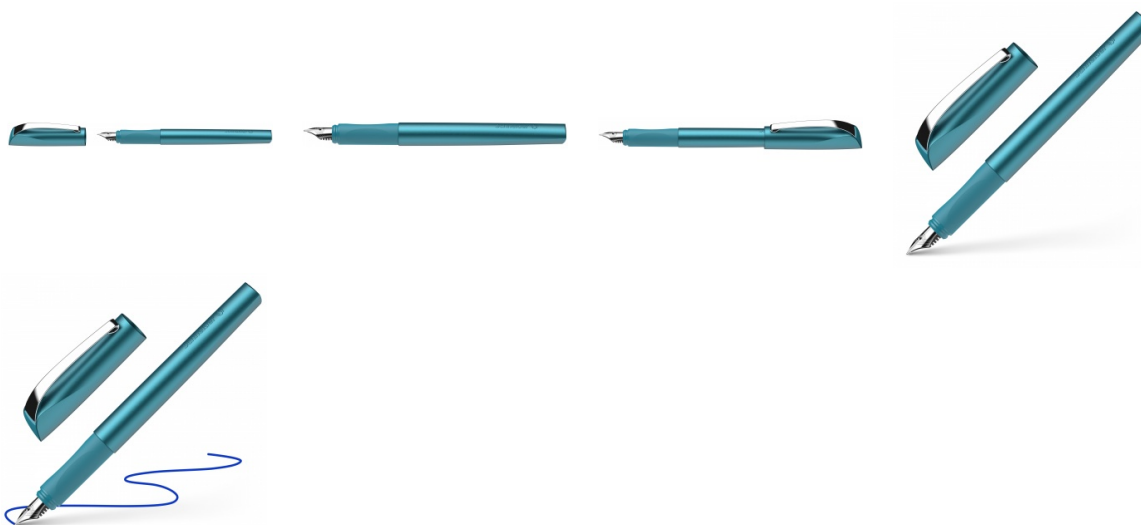

Karta katalogowa produktu str. 2

Pióro wieczne SCHNEIDER Ceod Shiny, M, turkusowe

CPV	30192121-5 Długopisy kulkowe

Jednostki logistyczne

Jednostka 1	10 sztuk
Jednostka 2	200 sztuk

Pozostałe zdjęcia produktu

Serdecznie zapraszamy do współpracy
DMD Biuro Zespół