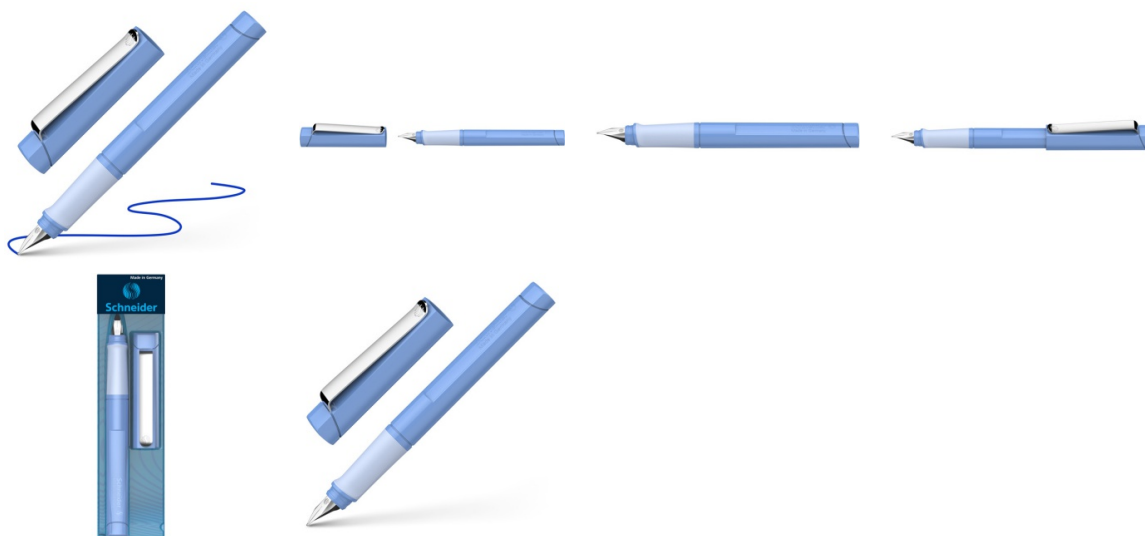

Karta katalogowa produktu str. 2

Pióro wieczne SCHNEIDER Base, L, niebieskie

CPV	30192122-2 Pióra wieczne

Jednostki logistyczne

Jednostka 1	15 sztuk
Jednostka 2	2520 sztuk

Pozostałe zdjęcia produktu

Serdecznie zapraszamy do współpracy
DMD Biuro Zespół