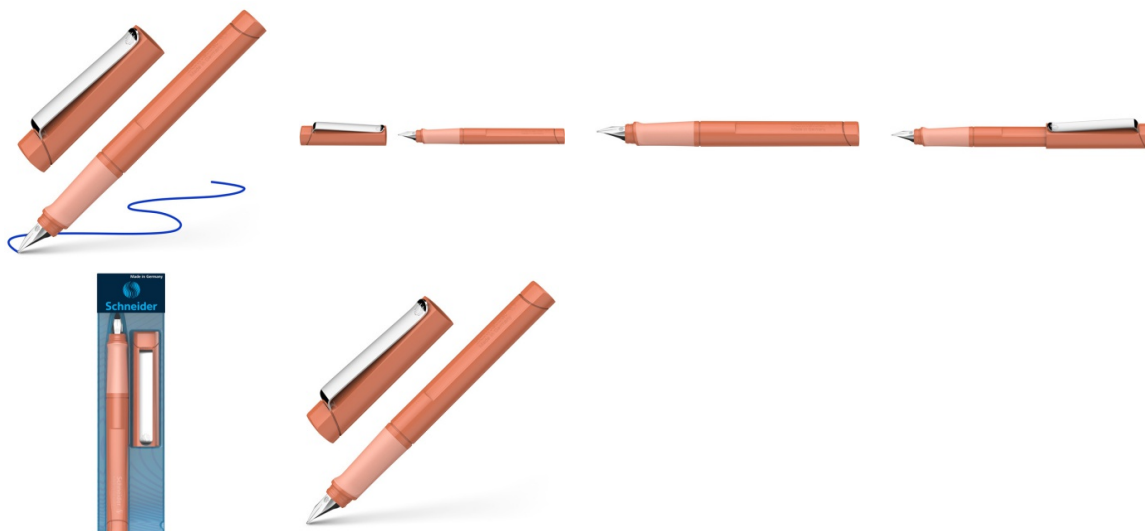

Karta katalogowa produktu str. 2

Pióro wieczne SCHNEIDER Base, M, brązowe

Jednostki logistyczne

Jednostka 1	15 sztuk
Jednostka 2	2520 sztuk

Pozostałe zdjęcia produktu

Serdecznie zapraszamy do współpracy
DMD Biuro Zespół