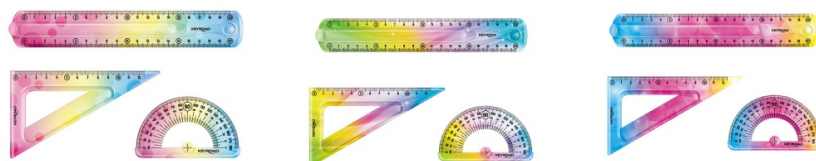

Karta katalogowa produktu str. 2

Zestaw geometryczny KEYROAD Rainbow Deco, zawieszka, mix kolorów

---

Jednostki logistyczne

Jednostka 1	24 sztuk
Jednostka 2	96 sztuk

Pozostałe zdjęcia produktu

Serdecznie zapraszamy do współpracy
DMD Biuro Zespół