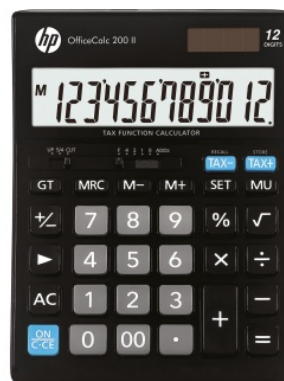

Karta katalogowa produktu:

Kalkulator biurowy HP-OC 200 II/INT BX, 12-cyfr. wyświetlacz, 179x125x30mm, czarny

- Kalkulator biurowy z 12-cyfrowym wyświetlaczem
- Posiada wszystkie funkcje niezbędne do szybkich i łatwych obliczeń
- Duży ekran i stylowy design
- Źródło zasilania: energia słoneczna i bateria
- Typ baterii: CR2032
- Funkcja pierwiastka kwadratowego oraz obliczania procentów, obliczenia podatkowe, podwójne zero, suma całkowita GT, funkcja zmiany znaku i wznowienia, obliczanie marży MU, zaokrąglanie wyników, 3-cyfrowa interpunkcja
- 3 przyciski pamięci
- Automatyczne wyłączenie: tak
- Wymiary: 179x125x30mm
- Kolor: czarny

Cena 67,88 PLN brutto

Podstawowe parametry produktu

Numer produktu w systemie	286500
Numer dostawcy	HPKOC200II
Numer Celcen	13-03375-14
Kod kreskowy	197644757114
Nazwa produktu	Kalkulator biurowy HP-OC 200 II/INT BX, 12-cyfr. wyświetlacz, 179x125x30mm, czarny
Opis	kalkulator biurowy z 12-cyfrowym wyświetlaczem; posiada wszystkie funkcje niezbędne do szybkich i łatwych obliczeń; duży ekran i stylowy design; źródło zasilania: energia słoneczna i bateria; typ baterii: CR2032; funkcja pierwiastka kwadratowego oraz obliczania procentów, obliczenia podatkowe, podwójne zero, suma całkowita GT, funkcja zmiany znaku i wznowienia, obliczanie marży MU, zaokrąglanie wyników, 3-cyfrowa interpunkcja; 3 przyciski pamięci; automatyczne wyłączenie: tak; wymiary: 179x125x30mm; kolor: czarny
Kategoria	Kalkulatory
Klasa	Premium
Marka	HP

Kolor

Kolor	Czarny
-------	--------

Cecha

PBS Club	PBS Club 2024
Produkt	Kalkulator biurowy
Typ	12-cyfrowy wyświetlacz
Materiał	Plastik
W ofercie od	2024-03

Wymiary

Rozmiar	12-cyfrowy
Wymiary (mm)	179x125x30

Certyfikaty

Karta katalogowa produktu str. 2

Kalkulator biurowy HP-OC 200 II/INT BX, 12-cyfr. wyświetlacz, 179x125x30mm, czarny

Nowy produkt w ofercie	Nowość
Hit	Hit

Wspólny słownik zamówień

CPV	30141200-1 Kalkulatory biurkowe
-----	---------------------------------