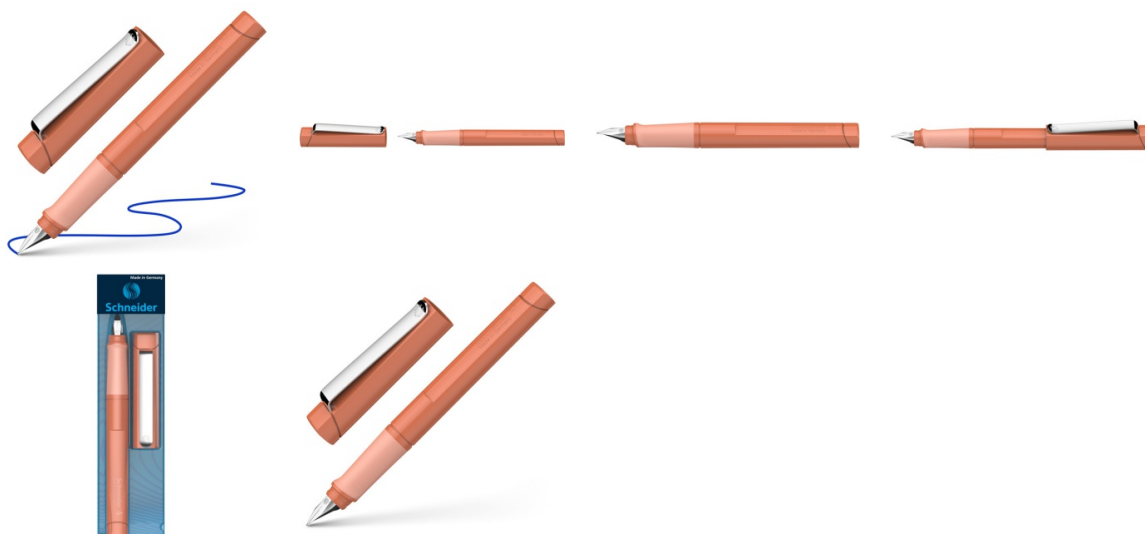

Karta katalogowa produktu str. 2

Pióro wieczne SCHNEIDER Base, L, brązowe

CPV	30192122-2 Pióra wieczne

Jednostki logistyczne

Jednostka 1	15 sztuk
Jednostka 2	2520 sztuk

Pozostałe zdjęcia produktu

Serdecznie zapraszamy do współpracy
DMD Biuro Zespół