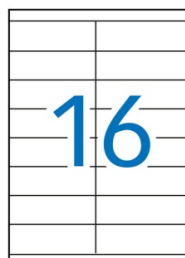

Kolor

Kolor	Biały
-------	-------

Cecha

Ekologiczność	FSC
Produkt	Etykiety klasyczne
Typ	Inkjet, laser, copier
W ofercie od	2023-01

Wymiary

Wymiary (mm)	105x35
--------------	--------

Certyfikaty

Nowy produkt w ofercie	Standard
------------------------	----------

Karta katalogowa produktu str. 2

Etykiety uniwersalne APLI, 105x35mm, prostokątne, białe 100 ark.

Hit	Hit
-----	-----

Wspólny słownik zamówień

CPV	30192800-9 Etykiety samoprzylepne
-----	-----------------------------------

Jednostki logistyczne

Jednostka 1	5 sztuk
-------------	---------

Pozostałe zdjęcia produktu

Serdecznie zapraszamy do współpracy
DMD Biuro Zespół