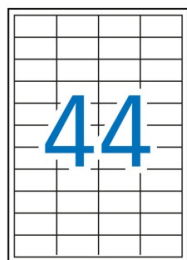

Karta katalogowa produktu str. 2

Etykiety uniwersalne APLI, 48,5x25,4mm, prostokątne, białe 100 ark.

Hit	Hit

Wspólny słownik zamówień

CPV	30192800-9 Etykiety samoprzylepne

Jednostki logistyczne

Jednostka 1	5 sztuk

Pozostałe zdjęcia produktu

Serdecznie zapraszamy do współpracy
DMD Biuro Zespół