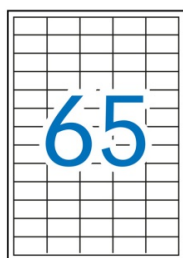

Karta katalogowa produktu str. 2

Etykiety uniwersalne APLI, 38x21,2mm, prostokątne, białe 100 ark.

Hit	Hit

Wspólny słownik zamówień

CPV	30192800-9 Etykiety samoprzylepne

Jednostki logistyczne

Jednostka 1	5 sztuk

Pozostałe zdjęcia produktu

Serdecznie zapraszamy do współpracy
DMD Biuro Zespół