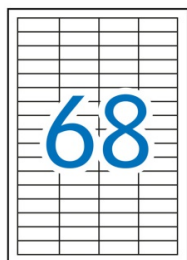

Karta katalogowa produktu str. 2

Etykiety uniwersalne APLI, 48,5x16,9mm, prostokątne, białe 100 ark.

Hit	Hit

Wspólny słownik zamówień

CPV	30192800-9 Etykiety samoprzylepne

Jednostki logistyczne

Jednostka 1	5 sztuk

Pozostałe zdjęcia produktu

Serdecznie zapraszamy do współpracy
DMD Biuro Zespół