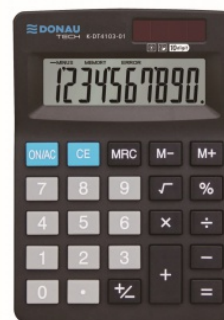

## Kalkulator biurowy DONAU TECH, 10-cyfr. wyświetlacz, wym. 127x88x23 mm, czarny

- Kalkulator z 10-cyfrowym wyświetlaczem z zasilaniem bateryjno-solarnym
- Wymiary: 127 x 88 x 23mm
- Posiada funkcję pierwiastka kwadratowego, obliczania procentów oraz klawisz zmiany znaku
- 5 lat gwarancji
- Kolor czarny

### Podstawowe parametry produktu

Numer produktu w systemie	283740
Numer dostawcy	K-DT4103-01
Numer Celcen	13-03302-13
Kod kreskowy	5901503620359
Nazwa produktu	Kalkulator biurowy DONAU TECH, 10-cyfr. wyświetlacz, wym. 127x88x23 mm, czarny
Opis	kalkulator z 10-cyfrowym wyświetlaczem z zasilaniem bateryjno-solarnym; wymiary: 127 x 88 x 23mm; posiada funkcję pierwiastka kwadratowego, obliczania procentów oraz klawisz zmiany znaku; 5 lat gwarancji; kolor czarny
Kategoria	Kalkulatory
Klasa	Premium
Marka	DONAU TECH