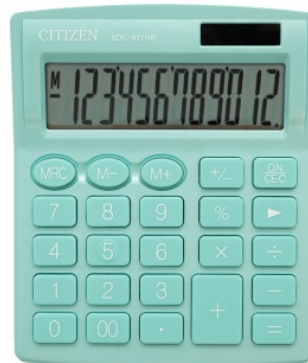

Karta katalogowa produktu:

Kalkulator biurowy CITIZEN SDC-812NRGRE, 12-cyfrowy, 127x105mm, zielony

- Kalkulator z 12-cyfrowym wyświetlaczem
- Podwójny system zasilania (bateria słoneczna i baterie)
- Stały kąt nachylenia wyświetlacza
- Wymiar: 127x105mm
- Funkcja pierwiastka kwadratowego oraz obliczania procentów
- Wyposażony w klawisz zmiany znaku oraz podwójnego zera
- Wyłącza się automatycznie
- 2 lata gwarancji
- Kolor: zielony

CITIZEN

Cena 53,66 PLN brutto

Podstawowe parametry produktu

Numer produktu w systemie	279018
Numer dostawcy	CI-SDC812NRGRE
Numer Celcen	13-02476-28
Kod kreskowy	4560196212671
Nazwa produktu	Kalkulator biurowy CITIZEN SDC-812NRGRE, 12-cyfrowy, 127x105mm, zielony
Opis	kalkulator z 12-cyfrowym wyświetlaczem; podwójny system zasilania (bateria słoneczna i baterie); stały kąt nachylenia wyświetlacza; wymiar: 127x105mm; funkcja pierwiastka kwadratowego oraz obliczania procentów; wyposażony w klawisz zmiany znaku oraz podwójnego zera; wyłącza się automatycznie; 2 lata gwarancji; kolor: zielony
Kategoria	Kalkulator biurowy
Klasa	Premium
Marka	CITIZEN

Kolor

Kolor	Zielony
-------	---------

Cecha

Produkt	Kalkulator biurowy
Typ	12-cyfrowy wyświetlacz
Materiał	Plastik
W ofercie od	2019-09

Wymiary

Rozmiar	12-cyfrowy
Wymiary (mm)	127x105

Certyfikaty

Nowy produkt w ofercie	Standard
Hit	Hit

Karta katalogowa produktu str. 2

Kalkulator biurowy CITIZEN SDC-812NRGRE, 12-cyfrowy, 127x105mm, zielony

Ilość lat gwarancji	2
---------------------	---

Wspólny słownik zamówień

CPV	30141200-1 Kalkulatory biurkowe
-----	---------------------------------